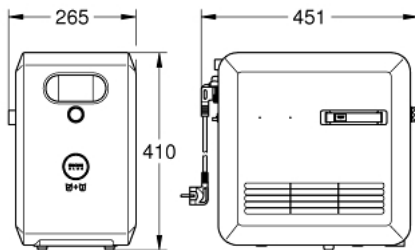

40 554 002 GROHE BLUE PROFESSIONAL KÜHLER UND KARBONISIERER

PRODUKTBESCHREIBUNG

- liefert 12 Liter gekühltes Wasser pro Stunde
- Farbdisplay mit Drück- und Drehregler
- 270 Watt Kühleinheit, 230V, 50Hz
- Schutzart IP 21
- CE-Zeichen
- benötigt Ventilationsöffnungen im Boden des Küchenschanks
- Anzeige und Überwachung von Verbrauchsdaten, Filter- bzw. CO₂-Kapazität über GROHE Watersystems App
- Push Benachrichtigung bei niedriger Filter- bzw. CO₂-Kapazität
- zusätzliche Überwachung über das GROHE Blue Professional Online-Dashboard möglich
- mit Bluetooth 4.0* und WIFI Datenkommunikation
- für Apple** und Android Geräte
- Reichweite bis zu 10 m abhängig von Wand- und Bodenbelägen
- nur kompatibel mit GROHE Blue Armaturen mit Druckknopfbedienung
- Systemvoraussetzungen Apple iPhone mit iOS 14.0 oder höher
Systemvoraussetzungen Android Smartphone mit Android 10.0 oder höher
Mobile Endgeräte und die GROHE Watersystems App*** sind nicht im Lieferumfang enthalten und müssen über einen autorisierten Apple-Händler/Händler/iTunes oder den Google Play Store bezogen werden.*Die Bluetooth Wortmarke und die Logos sind registrierte Markenzeichen der Bluetooth SIG, Inc. und stehen unter Lizenz, wenn sie von der GROHE AG verwendet werden. Andere Markenzeichen und Markennamen gehören ihren jeweiligen Besitzern.** Apple, das Apple Logo, iPod, iPod Touch, iPhone und iTunes sind Markenzeichen der Apple Inc., die in den USA und anderen Ländern eingetragen sind. Apple ist nicht verantwortlich für die Funktion dieses Gerätes oder dessen Übereinstimmung mit Sicherheitsstandards und regulativen Normen.*** Kostenlos im iTunes oder Google Play Store erhältlich.
- enthält Komponente, welche als Gefahrstoff gilt. Nähere Informationen unter www.grohe.com/sicherheitsdatenblaetter/